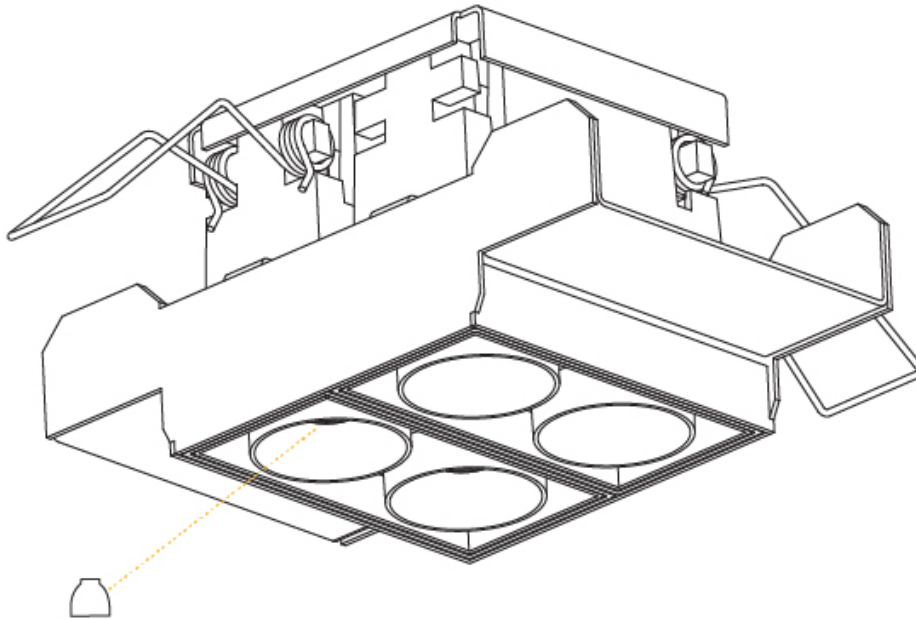

PROJECT	
TYPE	
SPECIFIER	
QUANTITY	
DATE	

MAGIQ 2X2 CELL TRIMLESS

A35618-

PROJECT	_____
TYPE	_____
SPECIFIER	_____
QUANTITY	_____
DATE	_____

MAGIQ COLOR FINISH CHART

PROJECT _____

TYPE _____

SPECIFIER _____