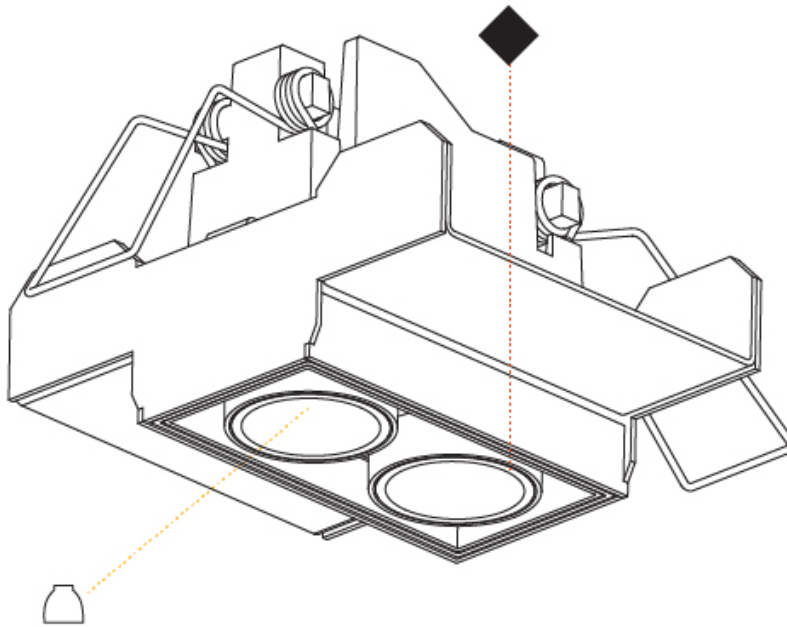

120mm
4 ¾"

12 ½ mm
½"

82mm x 42mm
3 ¼" x 1 ⅝"

MAGIQ 2 CELL KORONA TRIMLESS

A35569-

PROJECT	_____
TYPE	_____
SPECIFIER	_____
QUANTITY	_____
DATE	_____

MAGIQ 2X2 CELL KORONA TRIMLESS

A35572-